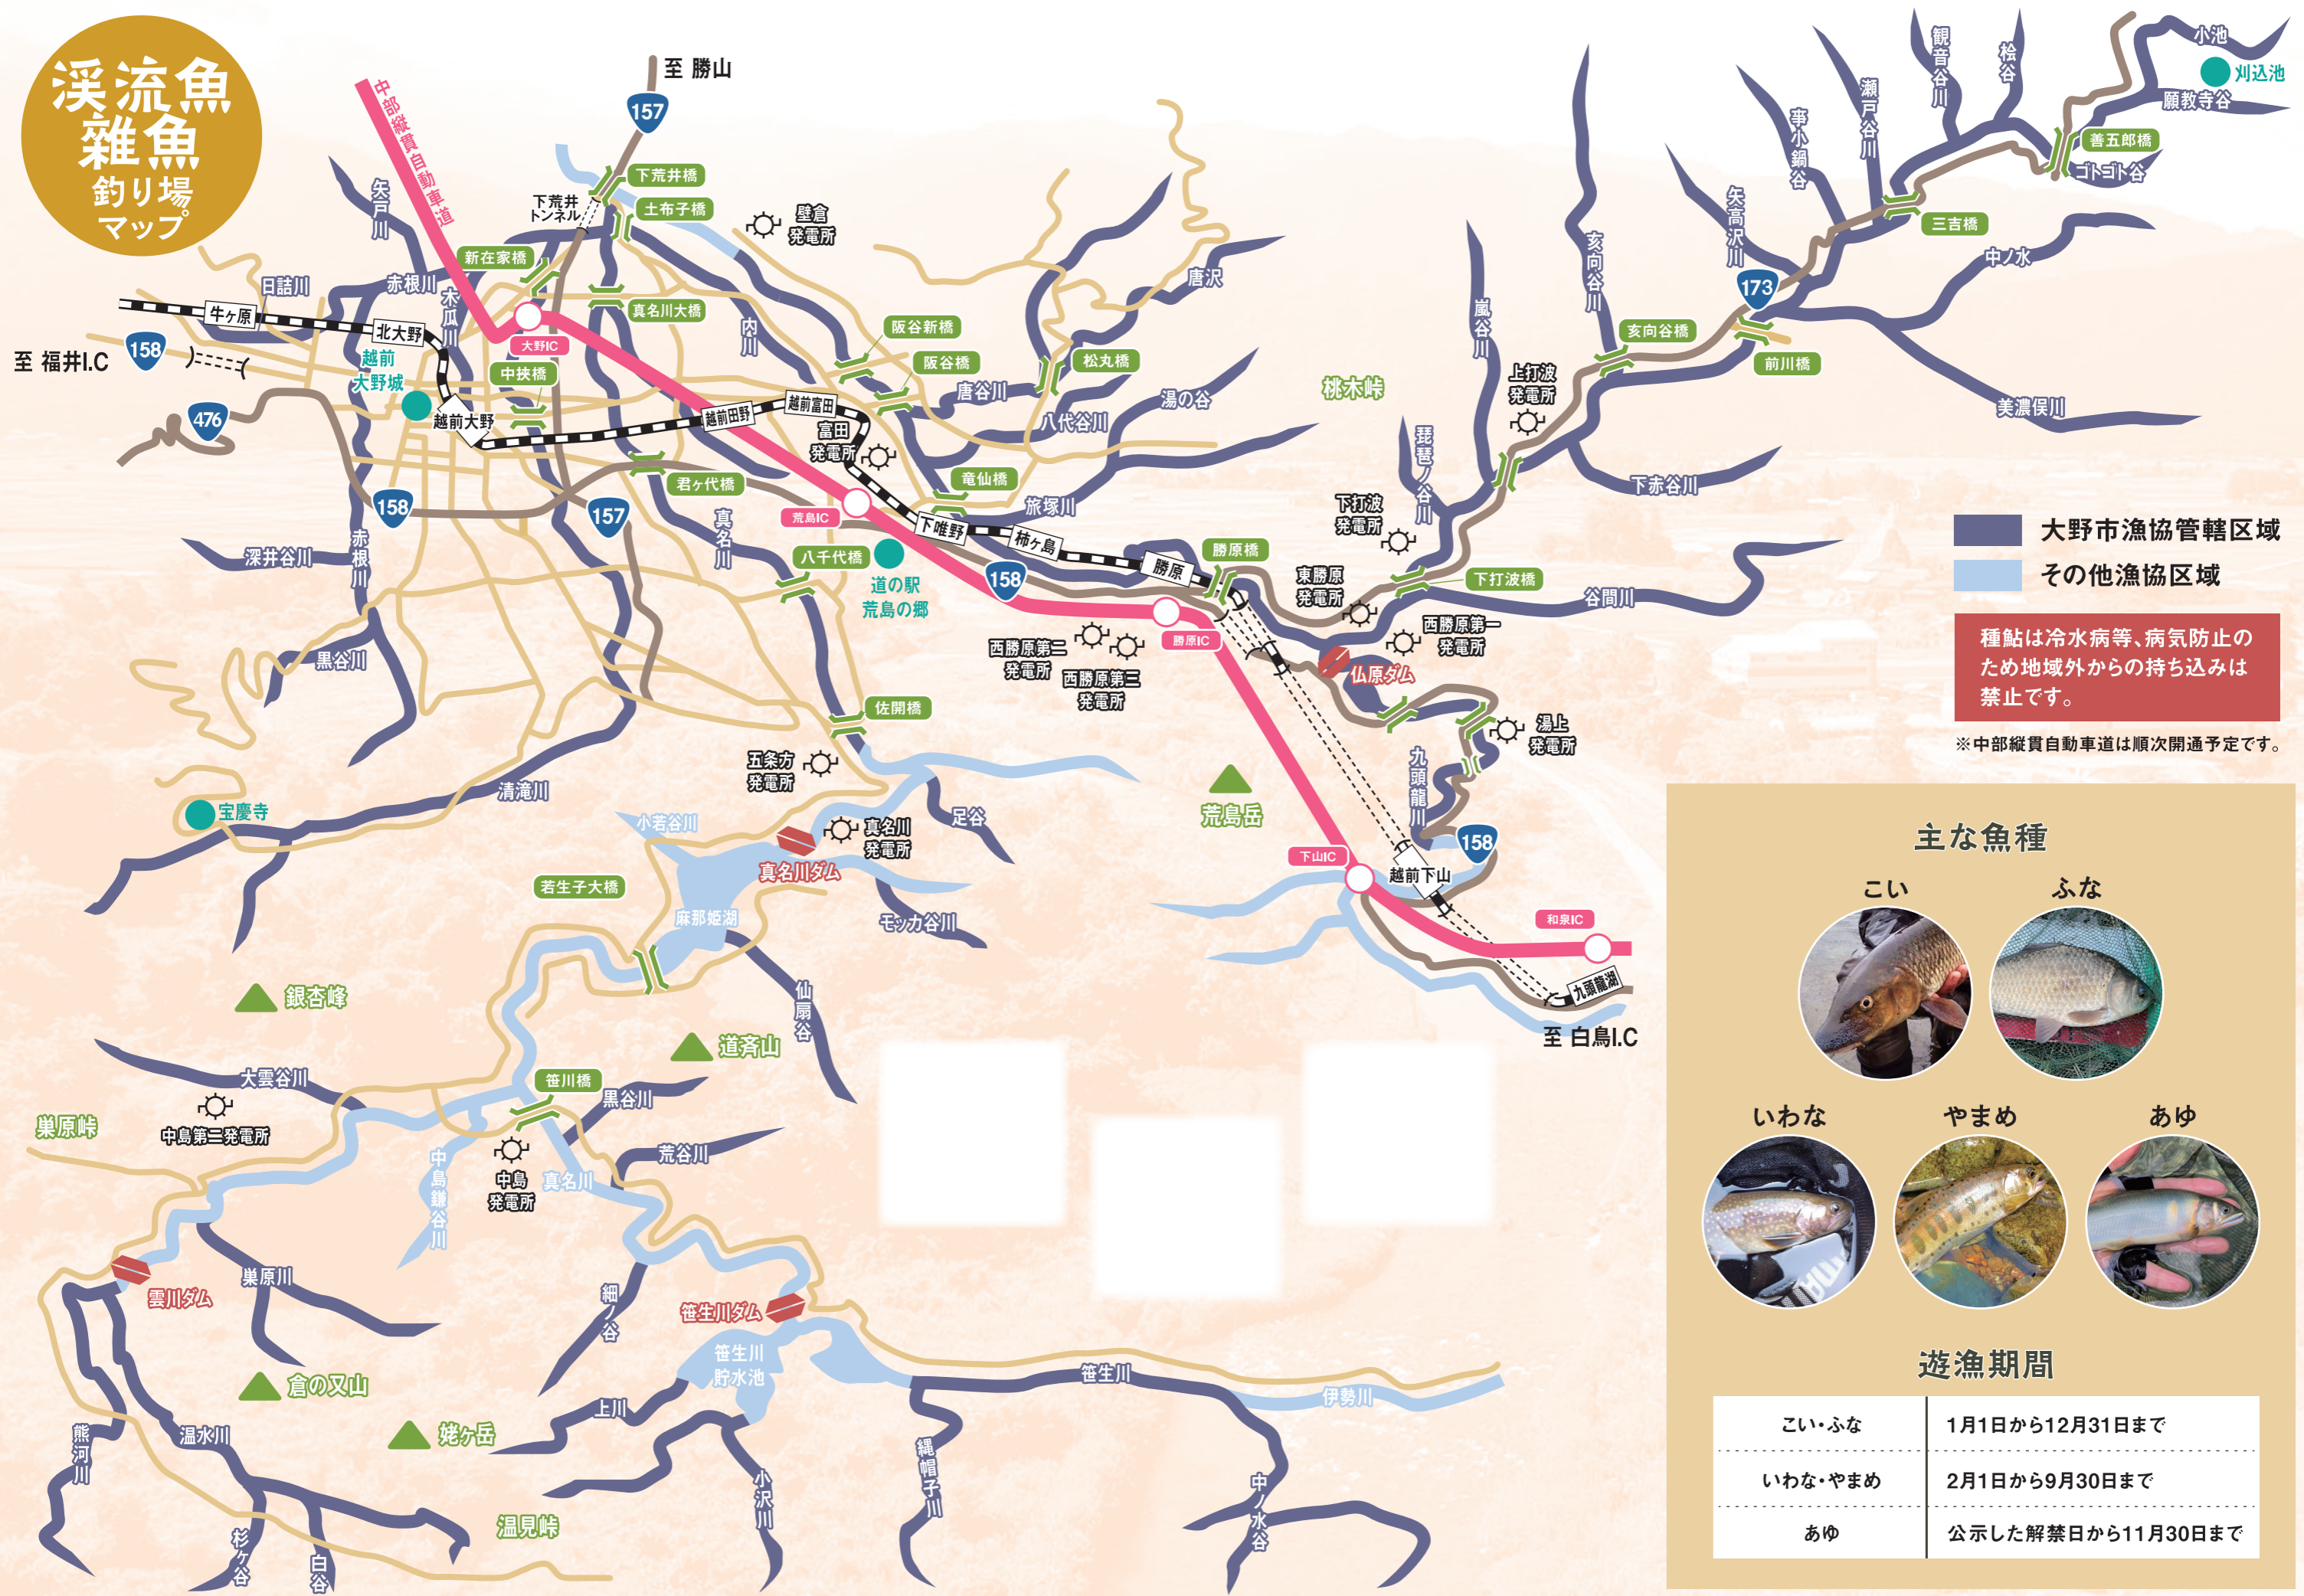

溪流魚 雑魚 釣り場 マップ

■ 大野市漁協管轄区域
■ その他漁協区域

種鮎は冷水病等、病気防止のため地域外からの持ち込みは禁止です。

※中部縦貫自動車道は順次開通予定です。

主な魚種

遊漁期間

こい・ふな	1月1日から12月31日まで
いわな・やまめ	2月1日から9月30日まで
あゆ	公示した解禁日から11月30日まで